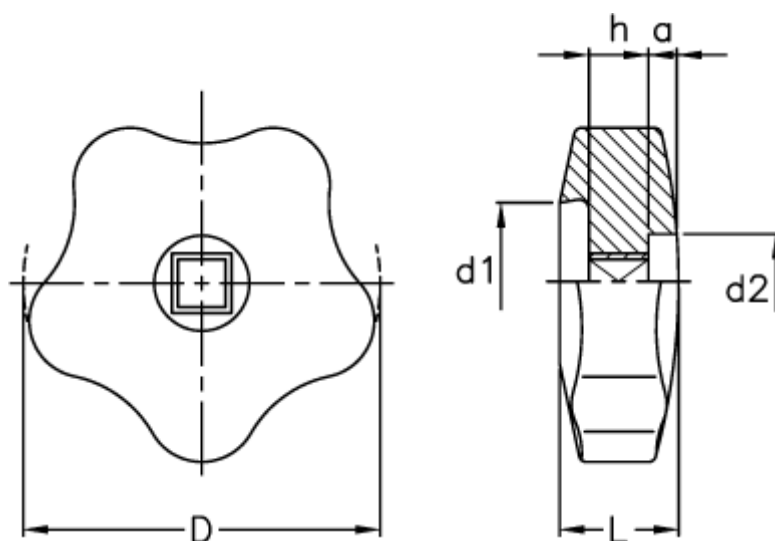

Varenummer: 2302069001
Beskrivelse: E+G Stjernegreb
VCR.192/40-6x6

Mål

a = 4
d = 40
d1 = 21
d2 = 14
h = 10
L = 15
S H9 = 6x6